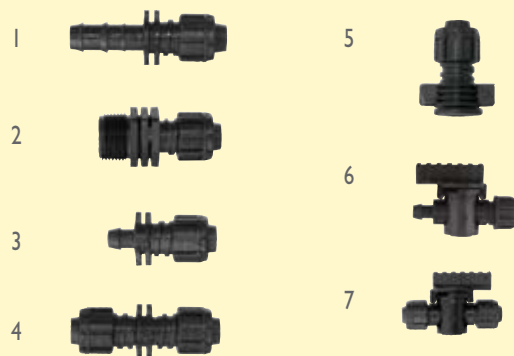

Barbed Connectors

	Description	Item #		Qty/Bag
1	Barbed connector silver ring 20 x 20	483222		100
2	Barbed connector 16 x 16	483161		
2	Barbed connector 17 x 17	6423040620		
3	Barbed reducer 20 x 17	6423040830		
3	Barbed reducer 20 x 16	6423040850		
3	Barbed reducer 17 x 16	6423040820		
		Item # 20 mm	Item # 16 mm	
4	Tee barbed	6423040030	6423040010	
5	Tee reducer barbed	6423040250	6423040220	
6	Elbow barb	6423040440	6423040410	
7	Star 3-way	-	6423049900	

Start Connectors & Accessories

	Description	Item # 20 mm	Item # 16 mm	Qty/Bag
1	Quick start for PE & PVC	6431041000	6431040400	100
2	Grommet for quick start for PVC	6431999900	6431999900	
3	End line	6419300420	6419300410	
4	Snap clip	6720150825	6720150815	
5	Dripper clip seal	480920	480916	
6	Vine drip clip	809000		

Accessories

FITTINGS: 16;17 & 22;23 TAPE LOCK, 4-35 MIL FOR TALDRIP, TOPDRIP & CHAPIN

	Description	Item #	Qty/Bag
1	Tape 16;17 x 16 barb	6425040438	800
1	Tape 22;23 x 20 barb	6425041017	700
2	Tape 16;17 x 3/4" M	6425041005	1000
3	Start conn. & grommet	6431040402	700
4	Tape 16;17 x 16;17	6425040436	800
4	Tape 22;23 x 22 ;23	6425041015	400
5	Start conn. for layflat	6431040403	300
6	PE start conn. & grommet & valve	6431040401	300
7	Tape 16; 17 & valve	6425040015	250

FITTINGS: 22 MM FOR TALDRIP 25 & 35 MIL & AMNONDRIP 0.65 & 1.0 MM

	Description	Item #	Qty/Bag
1	Connector 22 x 22	6425040800	100
2	Reducer 22 x 20	6425040810	
3	Ring for connector 22 (25,35 mil)	6425040820	
4	Tee reducer 25 x 20 x 25	6423040280	
5	Barb connector 25 x 25	6423040640	
6	Barb reducer 25 x 20	6423040870	
7	Snap clip R-25*	6720150835	